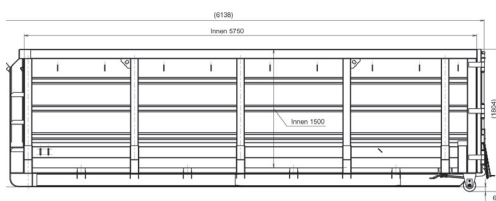

Vol. m <sup>3</sup>	Maße in Meter : L / B / H
7	3,60 / 1,70 / 1,45

Vol. m <sup>3</sup>	Maße in Meter : L / B / H
10	4,10 / 1,80 / 1,80

Vol. m <sup>3</sup>	Maße in Meter : L / B / H
20	6,14 / 2,46 / 1,50

Vol. m <sup>3</sup>	Maße in Meter : L / B / H
30	6,14 / 2,46 / 2,55

[office@schrottwolf.at](mailto:office@schrottwolf.at) • [www.schrottwolf.at](http://www.schrottwolf.at)

**Schrottplatz klein, Kassa & Büro**  
 Vinzenz-Muchitsch-Straße 14 • 8020 Graz • Austria  
 Tel. 0316/27 11 81