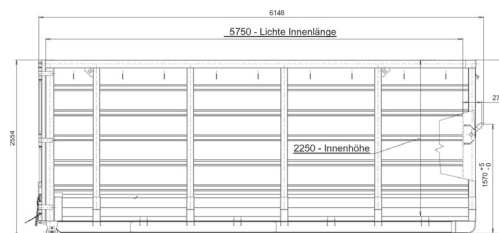

Vol. m <sup>3</sup>	Maße in Meter : L / B / H
7	3,60 / 1,70 / 1,45

Vol. m <sup>3</sup>	Maße in Meter : L / B / H
10	4,10 / 1,80 / 1,80

Vol. m <sup>3</sup>	Maße in Meter : L / B / H
20	6,14 / 2,46 / 1,50

Vol. m <sup>3</sup>	Maße in Meter : L / B / H
30	6,14 / 2,46 / 2,55

[office@schrottwolf.at](mailto:office@schrottwolf.at) • [www.schrottwolf.at](http://www.schrottwolf.at)

**Schrottplatz klein, Kassa & Büro**  
 Vinzenz-Muchitsch-Straße 14 • 8020 Graz • Austria  
 Tel. 0316/27 11 81