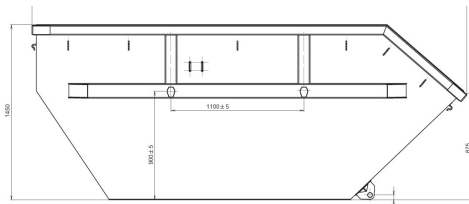

Vol. m <sup>3</sup>	Maße in Meter : L / B / H
7	3,60 / 1,70 / 1,45

Vol. m <sup>3</sup>	Maße in Meter : L / B / H
10	4,10 / 1,80 / 1,80

Vol. m <sup>3</sup>	Maße in Meter : L / B / H
20	6,14 / 2,46 / 1,50

Vol. m <sup>3</sup>	Maße in Meter : L / B / H
30	6,14 / 2,46 / 2,55

[office@schrottwolf.at](mailto:office@schrottwolf.at) • [www.schrottwolf.at](http://www.schrottwolf.at)

**Schrottplatz klein, Kassa & Büro**  
 Vinzenz-Muchitsch-Straße 14 • 8020 Graz • Austria  
 Tel. 0316/27 11 81