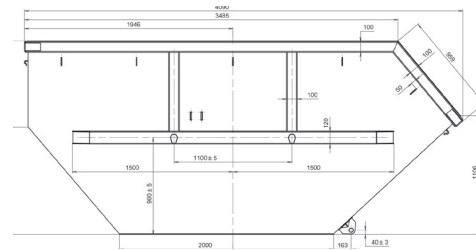

Vol. m <sup>3</sup>	Maße in Meter : L / B / H
7	3,60 / 1,70 / 1,45

Vol. m <sup>3</sup>	Maße in Meter : L / B / H
10	4,10 / 1,80 / 1,80

Vol. m <sup>3</sup>	Maße in Meter : L / B / H
20	6,14 / 2,46 / 1,50

Vol. m <sup>3</sup>	Maße in Meter : L / B / H
30	6,14 / 2,46 / 2,55

[office@schrottwolf.at](mailto:office@schrottwolf.at) • [www.schrottwolf.at](http://www.schrottwolf.at)

**Schrottplatz klein, Kassa & Büro**  
 Vinzenz-Muchitsch-Straße 14 • 8020 Graz • Austria  
 Tel. 0316/27 11 81